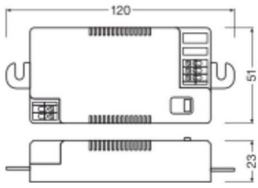

Technische Daten Ledvance LED Treiber Surface Eben 19/220-240/450 Sf Fl

[Produkt ansehen](#)

Characteristics

Produktserie SURFACE FLAT DRIVER

Technische Daten

| | |
|-----------------------------------|--|
| Artikelnummer | 250907 |
| EAN | 4099854292859 |
| Marke | Ledvance |
| Herstellername | SURFACE FLAT DRIVER 19/220-240/450 SF FL |
| Originalverpackung | 10 |
| Beleuchtungdirekt All-in Garantie | 5 Jahre |

Technische Informationen

| | |
|---------------------|-----------------------|
| Technologie | Zubehör |
| Lampen Spannung (V) | 220-240 |
| Dimmbar | Nicht dimmbar |
| Ausgangsspannung | 60 |
| Maximale Wattanzahl | 19 |
| Sensortyp | Kein Sensor |
| Produkttyp | Zubehör - LED-Treiber |

Maße

| | |
|-------------|-----|
| Länge (mm) | 119 |
| Breite (mm) | 51 |
| Höhe (mm) | 24 |

Warum BeleuchtungDirekt?

-  persönliche **Beratung**
-  **individuelle** Angebote
-  bis zu **7 Jahre Garantie**
-  **einfache** Retour