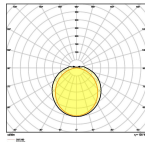

Technische Daten Mehrfachpackung 4x Ledvance LED Feuchtraumleuchte 50W 6100lm - 840 Kaltweiß | 150cm

[Produkt ansehen](#)

Technische Daten

Artikelnummer	257367
EAN	8719157069113
Marke	Ledvance
Herstellername	Multipack 4x DP COMP 1500 V 50W 840 IP66 PS LEDV
Beleuchtungdirekt All-in Garantie	5 Jahre
Durchschnittliche Lebensdauer (Stunden)	75000

Technische Informationen

Technologie	LED Integriert
Lampen Spannung (V)	220-240
Dimmbar	Nicht dimmbar
Helle Farbe	Weiß
Farbcode	840 Kaltweiß
Lichtfarbe (Kelvin)	4000 Kaltweiß
Farbwiedergabestufe (Ra)	80-89 - Gute Farbwiedergabe
Farbsteuerung	Einzelfarbe
Lumen Watt Verhältnis (Lm/W)	123
Leistungsfaktor	>0.90
Inkl. Leuchtmittel	Ja
Länge	150cm